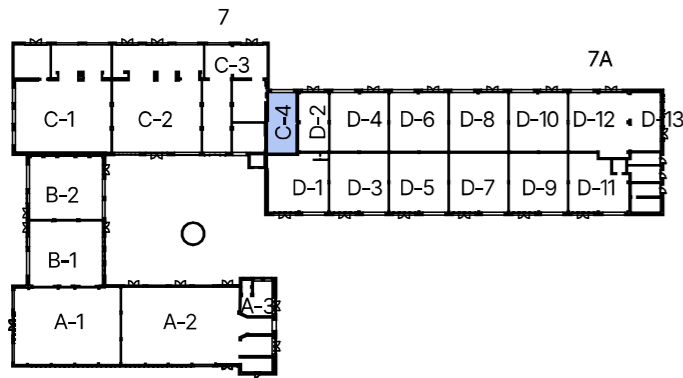

URBAN STOCK

KORPUSS 7A NOMAS TELPAS NR. C-4

NOVIETNES SHĒMA

NOMAS TELPU NR. C-4 EKSPLIKĀCIJA		
Telpas Nr.	Nosaukums	Platība m ²
1.stāvs		
C-4.1	Palīgtelpa	35.1 m ²
C-4.2	Nomas telpa	31.9 m ²
1. stāvā kopā:		67.0 m ²
2.stāvs		
C-4.3	Nomas telpa	64.8 m ²
		64.8 m ²
Kopā:		131.8 m ²

ŠĶĒRSGRIEZUMS

2. STĀVA PLĀNS

1. STĀVA PLĀNS

2. STĀVS

1. STĀVS