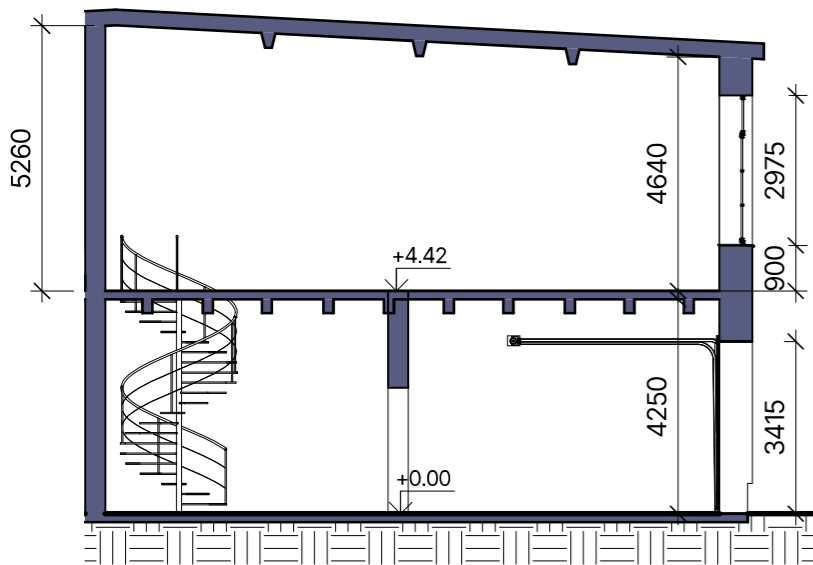

URBAN STOCK

KORPUSS 7A NOMAS TELPAS NR. C-4

NOVIETNES SHĒMA

NOMAS TELPU NR. C-4 EKSPLIKĀCIJA		
Telpas Nr.	Nosaukums	Platība m ²
1.stāvs		
C-4.1	Palīgtelpa	35.1 m ²
C-4.2	Nomas telpa	31.9 m ²
1. stāvā kopā:		67.0 m ²
2.stāvs		
C-4.3	Nomas telpa	64.8 m ²
		64.8 m ²
Kopā:		131.8 m ²

ŠĶĒRSGRIEZUMS

2. STĀVA PLĀNS

1. STĀVA PLĀNS

2. STĀVS

1. STĀVS