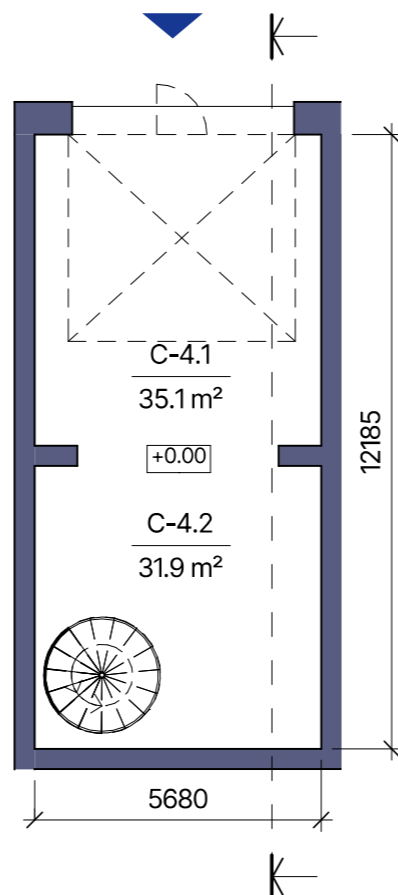

URBAN STOCK

KORPUSS 7A NOMAS TELPAS NR. C-4

NOVIETNES SHĒMA

NOMAS TELPU NR. C-4 EKSPLIKĀCIJA		
Telpas Nr.	Nosaukums	Platība m ²
1.stāvs		
C-4.1	Palīgtelpa	35.1 m ²
C-4.2	Nomas telpa	31.9 m ²
1. stāvā kopā:		67.0 m ²
2.stāvs		
C-4.3	Nomas telpa	64.8 m ²
		64.8 m ²
Kopā:		131.8 m ²

ŠĶĒRSGRIEZUMS

2. STĀVA PLĀNS

1. STĀVA PLĀNS

2. STĀVS

1. STĀVS