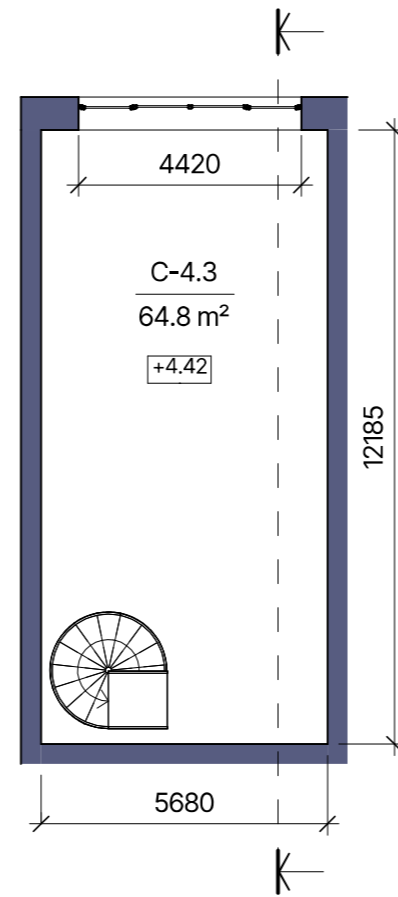

URBAN STOCK

KORPUSS 7A NOMAS TELPAS NR. C-4

NOVIETNES SHĒMA

NOMAS TELPU NR. C-4 EKSPLIKĀCIJA		
Telpas Nr.	Nosaukums	Platība m ²
1.stāvs		
C-4.1	Palīgtelpa	35.1 m ²
C-4.2	Nomas telpa	31.9 m ²
1. stāvā kopā:		67.0 m ²
2.stāvs		
C-4.3	Nomas telpa	64.8 m ²
		64.8 m ²
Kopā:		131.8 m ²

ŠĶĒRSGRIEZUMS

2. STĀVA PLĀNS

1. STĀVA PLĀNS

2. STĀVS

1. STĀVS