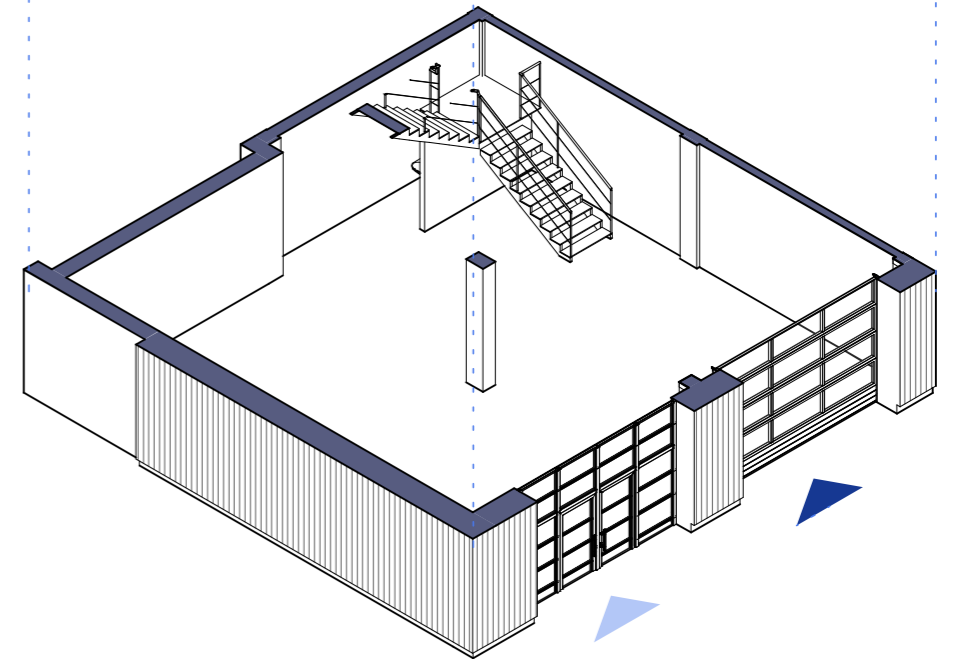

## KORPUSS 7A NOMAS TELPAS NR. D-1

NOVIETNES SHĒMA

NOMAS TELPU NR. D-1 EKSPLIKĀCIJA		
Telpas Nr.	Nosaukums	Platība m <sup>2</sup>
1.stāvs		
D-1.1	Nomas telpa	138.3 m <sup>2</sup>
D-1.2	Tualete	2.0 m <sup>2</sup>
1. stāvā kopā:		140.3 m <sup>2</sup>
2.stāvs		
D-1.3	Nomas telpa	124.1 m <sup>2</sup>
D-1.4	Sanmezgls	5.9 m <sup>2</sup>
D-1.5	Palīgtelpa	3.0 m <sup>2</sup>
2. stāvā kopā:		133.0 m <sup>2</sup>
Kopā:		273.3 m <sup>2</sup>

ŠĶĒRSGRIEZUMS

2. STĀVA PLĀNS

1. STĀVA PLĀNS

2. STĀVS

1. STĀVS