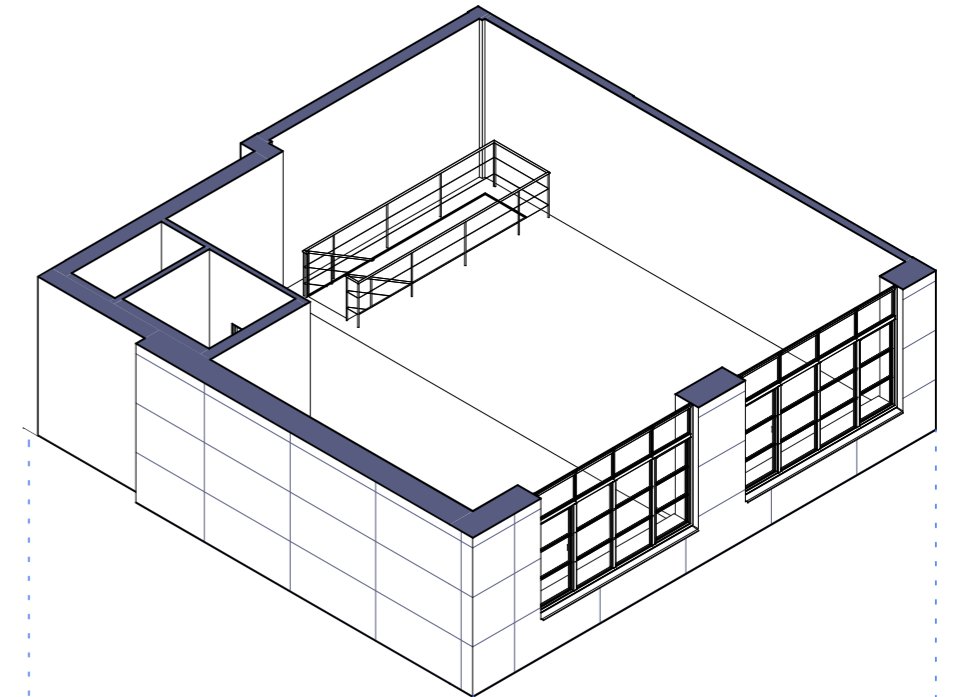

## KORPUSS 7A NOMAS TELPAS NR. D-1

NOVIETNES SHĒMA

NOMAS TELPU NR. D-1 EKSPLIKĀCIJA		
Telpas Nr.	Nosaukums	Platība m <sup>2</sup>
1.stāvs		
D-1.1	Nomas telpa	138.3 m <sup>2</sup>
D-1.2	Tualete	2.0 m <sup>2</sup>
1. stāvā kopā:		140.3 m <sup>2</sup>
2.stāvs		
D-1.3	Nomas telpa	124.1 m <sup>2</sup>
D-1.4	Sanmezgls	5.9 m <sup>2</sup>
D-1.5	Palīgtelpa	3.0 m <sup>2</sup>
2. stāvā kopā:		133.0 m <sup>2</sup>
Kopā:		273.3 m <sup>2</sup>

ŠĶĒRSGRIEZUMS

2. STĀVA PLĀNS

1. STĀVA PLĀNS

2. STĀVS

1. STĀVS