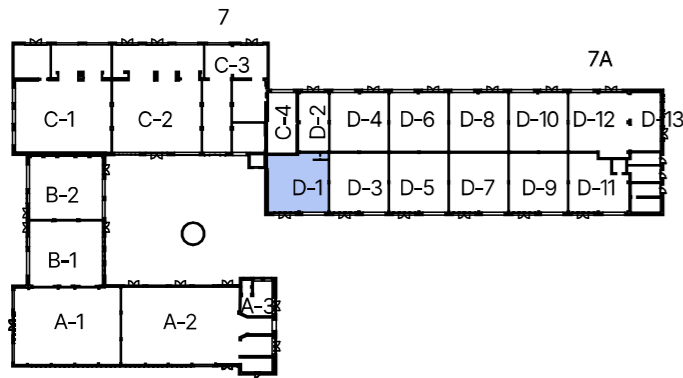

## KORPUSS 7A NOMAS TELPAS NR. D-1

NOVIETNES SHĒMA

NOMAS TELPU NR. D-1 EKSPLIKĀCIJA		
Telpas Nr.	Nosaukums	Platība m <sup>2</sup>
1.stāvs		
D-1.1	Nomas telpa	138.3 m <sup>2</sup>
D-1.2	Tualete	2.0 m <sup>2</sup>
1. stāvā kopā:		140.3 m <sup>2</sup>
2.stāvs		
D-1.3	Nomas telpa	124.1 m <sup>2</sup>
D-1.4	Sanmezgls	5.9 m <sup>2</sup>
D-1.5	Palīgtelpa	3.0 m <sup>2</sup>
2. stāvā kopā:		133.0 m <sup>2</sup>
Kopā:		273.3 m <sup>2</sup>

ŠĶĒRSGRIEZUMS

2. STĀVA PLĀNS

1. STĀVA PLĀNS

2. STĀVS

1. STĀVS