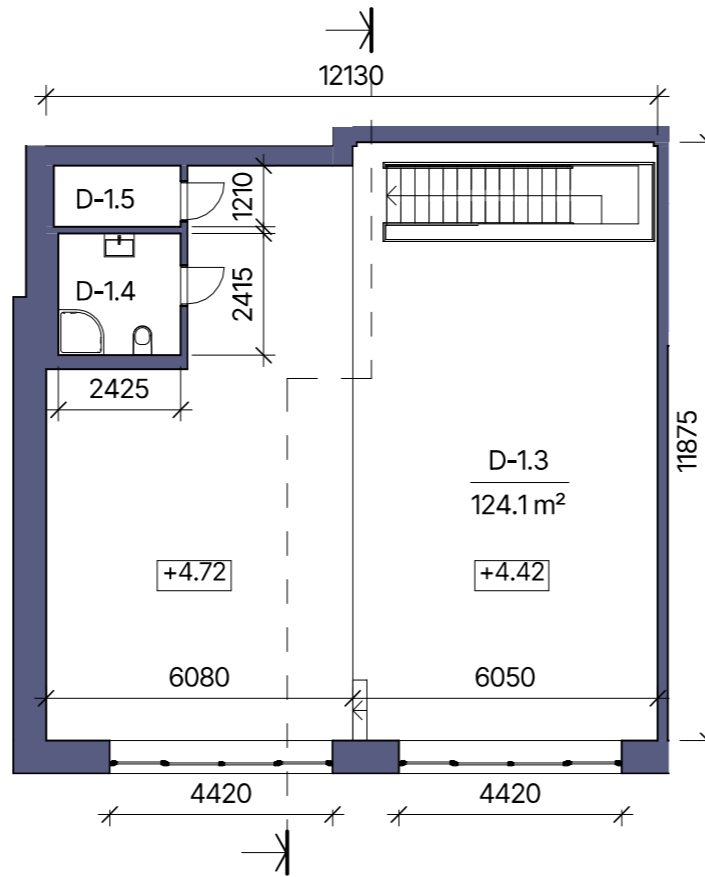

## KORPUSS 7A NOMAS TELPAS NR. D-1

NOVIETNES SHĒMA

NOMAS TELPU NR. D-1 EKSPLIKĀCIJA		
Telpas Nr.	Nosaukums	Platība m <sup>2</sup>
1.stāvs		
D-1.1	Nomas telpa	138.3 m <sup>2</sup>
D-1.2	Tualete	2.0 m <sup>2</sup>
1. stāvā kopā:		140.3 m <sup>2</sup>
2.stāvs		
D-1.3	Nomas telpa	124.1 m <sup>2</sup>
D-1.4	Sanmezgls	5.9 m <sup>2</sup>
D-1.5	Palīgtelpa	3.0 m <sup>2</sup>
2. stāvā kopā:		133.0 m <sup>2</sup>
Kopā:		273.3 m <sup>2</sup>

ŠĶĒRSGRIEZUMS

2. STĀVA PLĀNS

1. STĀVA PLĀNS

2. STĀVS

1. STĀVS