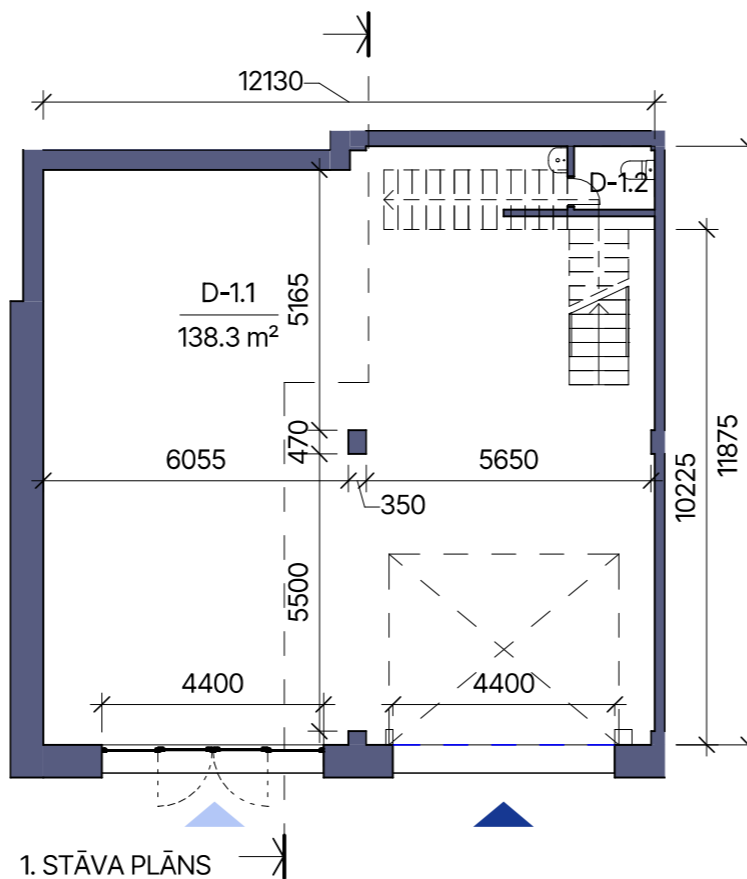

## KORPUSS 7A NOMAS TELPAS NR. D-1

NOVIETNES SHĒMA

NOMAS TELPU NR. D-1 EKSPLIKĀCIJA		
Telpas Nr.	Nosaukums	Platība m <sup>2</sup>
1.stāvs		
D-1.1	Nomas telpa	138.3 m <sup>2</sup>
D-1.2	Tualete	2.0 m <sup>2</sup>
1. stāvā kopā:		140.3 m <sup>2</sup>
2.stāvs		
D-1.3	Nomas telpa	124.1 m <sup>2</sup>
D-1.4	Sanmezgls	5.9 m <sup>2</sup>
D-1.5	Palīgtelpa	3.0 m <sup>2</sup>
2. stāvā kopā:		133.0 m <sup>2</sup>
Kopā:		273.3 m <sup>2</sup>

ŠĶĒRSGRIEZUMS

2. STĀVA PLĀNS

1. STĀVA PLĀNS

2. STĀVS

1. STĀVS