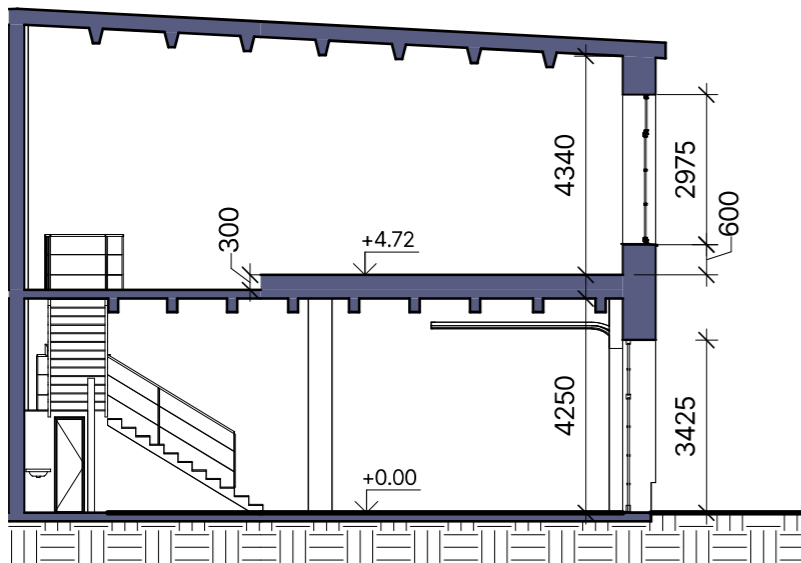

## KORPUSS 7A NOMAS TELPAS NR. D-1

NOVIETNES SHĒMA

NOMAS TELPU NR. D-1 EKSPLIKĀCIJA		
Telpas Nr.	Nosaukums	Platība m <sup>2</sup>
1.stāvs		
D-1.1	Nomas telpa	138.3 m <sup>2</sup>
D-1.2	Tualete	2.0 m <sup>2</sup>
1. stāvā kopā:		140.3 m <sup>2</sup>
2.stāvs		
D-1.3	Nomas telpa	124.1 m <sup>2</sup>
D-1.4	Sanmezgls	5.9 m <sup>2</sup>
D-1.5	Palīgtelpa	3.0 m <sup>2</sup>
2. stāvā kopā:		133.0 m <sup>2</sup>
Kopā:		273.3 m <sup>2</sup>

ŠĶĒRSGRIEZUMS

2. STĀVA PLĀNS

1. STĀVA PLĀNS

2. STĀVS

1. STĀVS