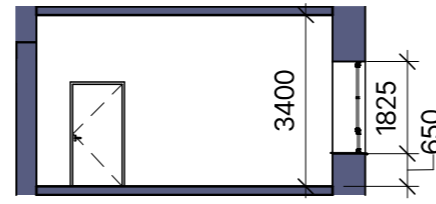

# URBAN STOCK

KORPUSS 7A

NOMAS TELPAS NR. E-1/E-2

NOMAS TELPU NR. E-3 / E-4 EKSPĻIKĀCIJA		
Telpas Nr.	Nosaukums	Platība m <sup>2</sup>
3. stāvs		
E-3 / E-4	Nomas telpa	122.4 m <sup>2</sup>
Kopā:		122.4 m <sup>2</sup>