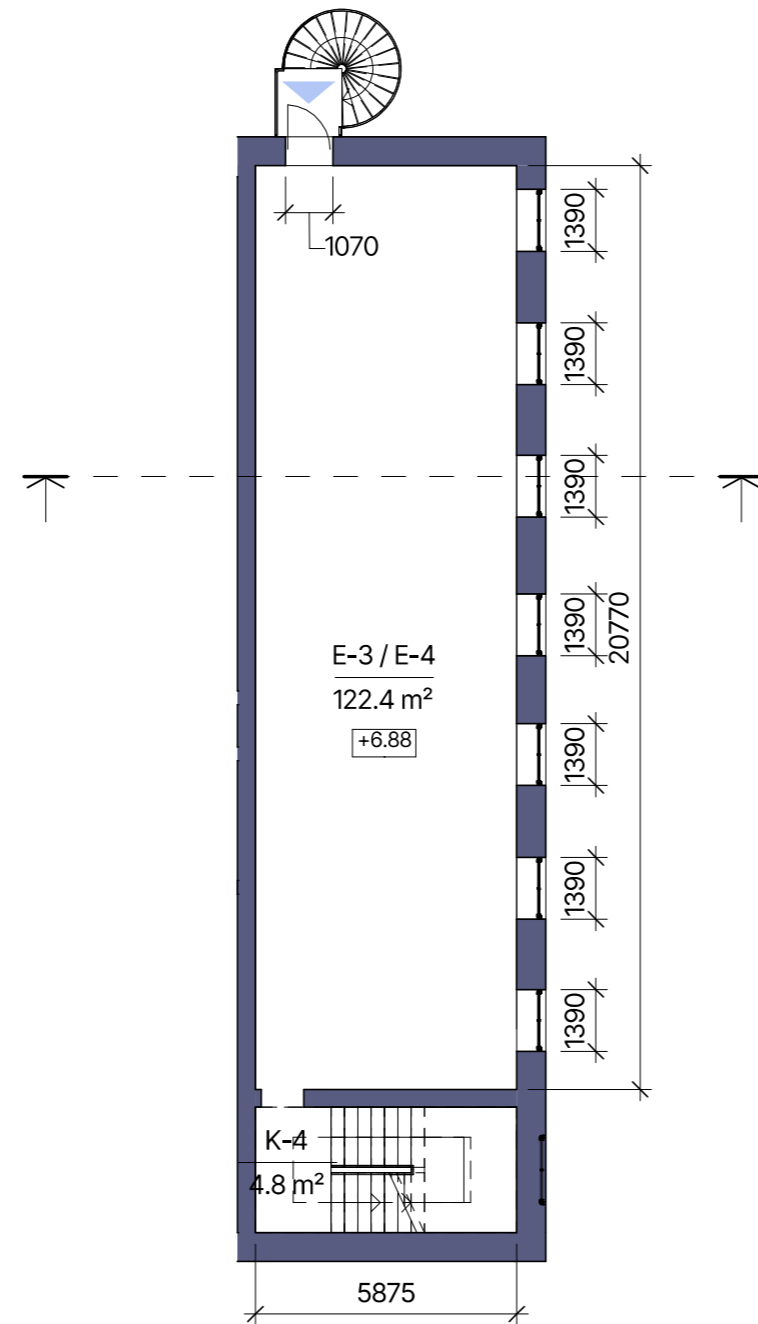

# URBAN STOCK

KORPUSS 7A

NOMAS TELPAS NR. E-1/E-2

NOMAS TELPU NR. E-3 / E-4 EKSPĻIKĀCIJA		
Telpas Nr.	Nosaukums	Platība m <sup>2</sup>
3. stāvs		
E-3 / E-4	Nomas telpa	122.4 m <sup>2</sup>
Kopā:		122.4 m <sup>2</sup>

GRIEZUMS

3. STĀVA PLĀNS

3. STĀVS