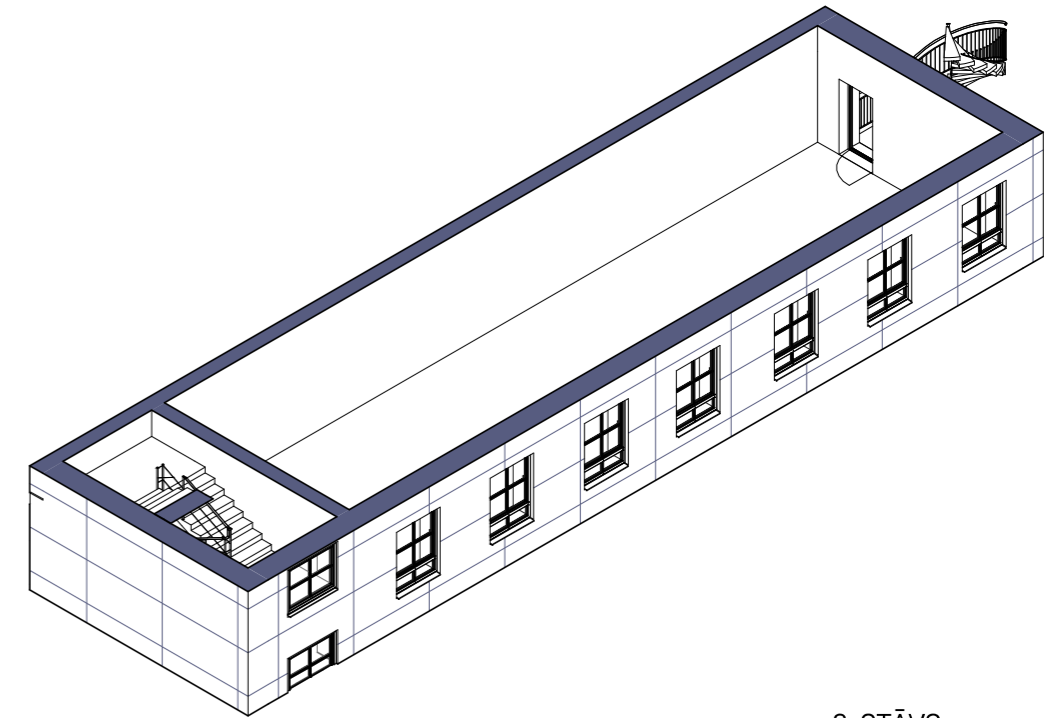

URBAN STOCK

KORPUSS 7A

NOMAS TELPAS NR. E-1/E-2

NOMAS TELPU NR. E-3 / E-4 EKSPĻIKĀCIJA		
Telpas Nr.	Nosaukums	Platība m²
3. stāvs		
E-3 / E-4	Nomas telpa	122.4 m²
Kopā:		122.4 m²

3. STĀVS