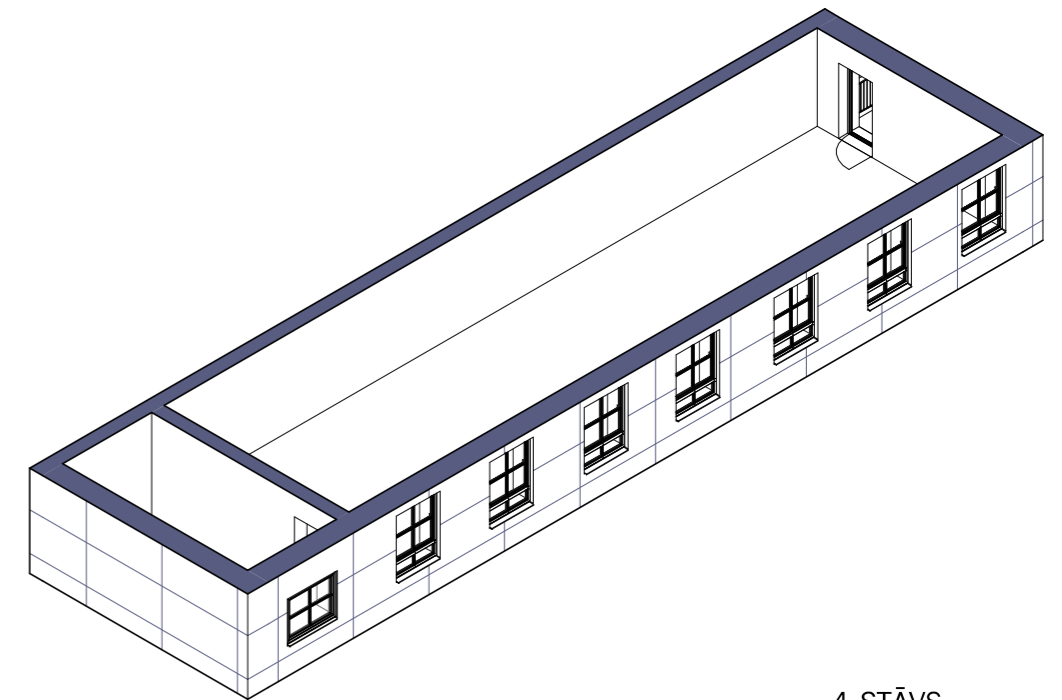

URBAN STOCK

KORPUSS 7A

NOMAS TELPAS NR. E-5 / E-6

NOMAS TELPU NR. E-5 / E-6 EKSPĻIKĀCIJA		
Telpas Nr.	Nosaukums	Platība m ²
4. stāvs		
E-5 / E-6	Nomas telpa	122.0 m ²
Kopā:		122.0 m ²

GRIEZUMS

4. STĀVS