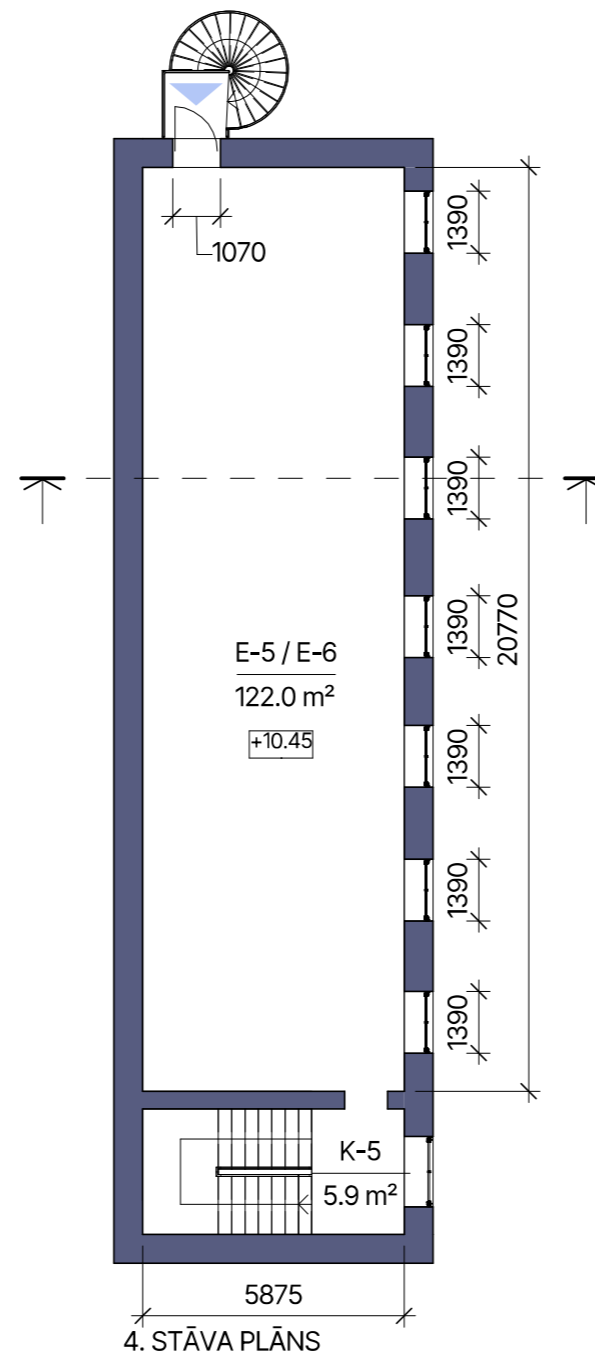

URBAN STOCK

KORPUSS 7A

NOMAS TELPAS NR. E-5 / E-6

NOMAS TELPU NR. E-5 / E-6 EKSPĻIKĀCIJA		
Telpas Nr.	Nosaukums	Platība m ²
4. stāvs		
E-5 / E-6	Nomas telpa	122.0 m ²
Kopā:		122.0 m ²

GRIEZUMS

4. STĀVS