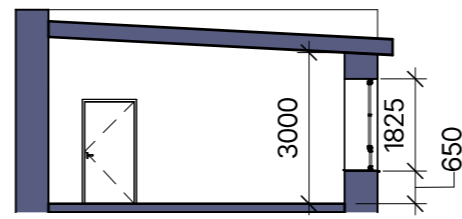

URBAN STOCK

KORPUSS 7A

NOMAS TELPAS NR. E-5 / E-6

NOMAS TELPU NR. E-5 / E-6 EKSPĻIKĀCIJA		
Telpas Nr.	Nosaukums	Platība m ²
4. stāvs		
E-5 / E-6	Nomas telpa	122.0 m ²
Kopā:		122.0 m ²

GRIEZUMS

4. STĀVS