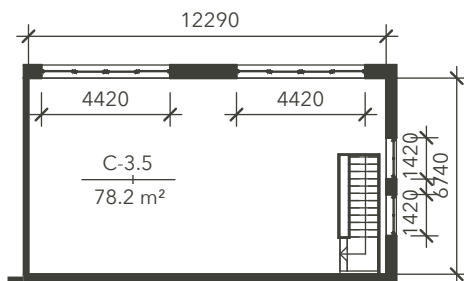

C-3

1. stāvs

C-3.1	Nomas telpa	45.7 m ²
C-3.2	Nomas telpa	38.4 m ²
C-3.3	Nomas telpa	55.9 m ²
C-3.4	Nomas telpa	85.0 m ²
		224.9 m²

2. stāvs

C-3.5	Nomas telpa	78.2 m ²
		78.2 m²

KOPĒJĀ PLATĪBA

303.2 m²

2. stāva plāns

1. stāva plāns