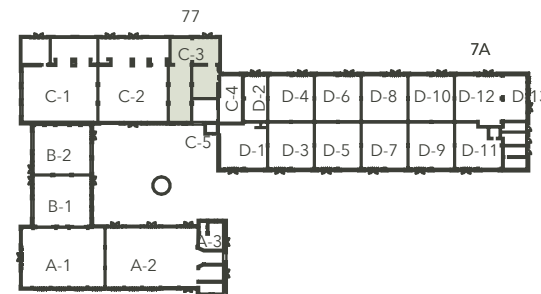

C-3

1. stāvs

C-3.1	Nomas telpa	45.7 m ²
C-3.2	Nomas telpa	38.4 m ²
C-3.3	Nomas telpa	55.9 m ²
C-3.4	Nomas telpa	85.0 m ²
		224.9 m²

2. stāvs

C-3.5	Nomas telpa	78.2 m ²
		78.2 m²

KOPĒJĀ PLATĪBA

303.2 m²

2. stāva plāns

1. stāva plāns